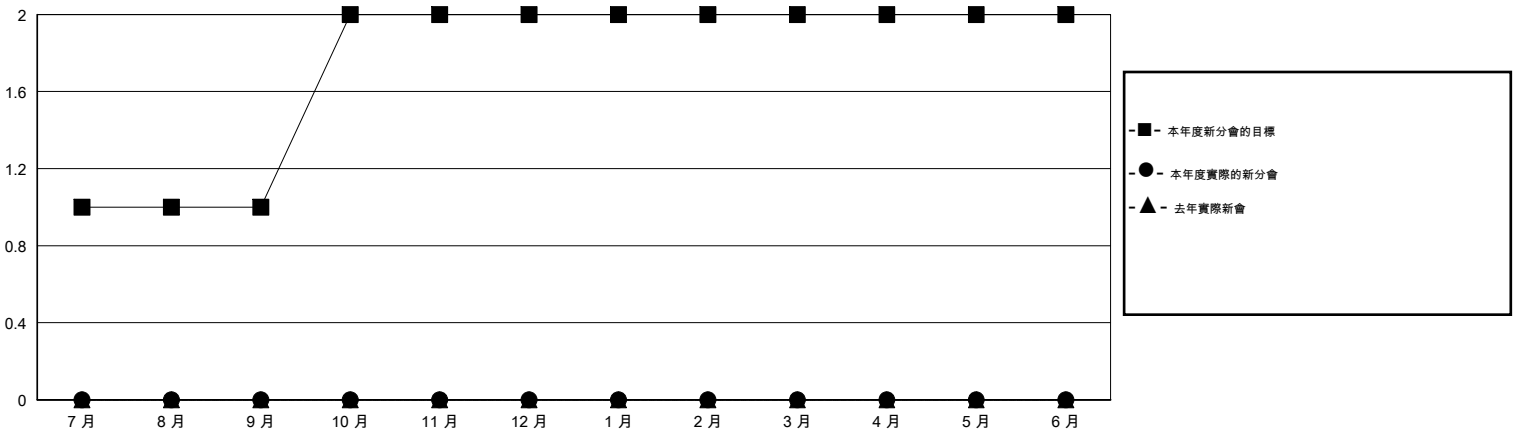

MONTHLY MEMBERSHIP PROGRESS REPORT

District 300C2

Results as of: 12/31/2014

GMT: PEI-JEN CHEN

地點 REP OF CHINA

GMT憲章區 5

分會				
成果 2014-2015				
季	新分會目標	新會	會員流失的分會	淨增/減
7月/8月/9月	1	0	0	0
10月/11月/12月	1	0	0	0
1月/2月/3月	0	0	0	0
4月/5月/6月	0	0	0	0

位會員@每位須繳				
成果 2014-2015				
季	新會員目標	增加的授證/新會員	退會人數	淨增/減
7月/8月/9月	130	566	451	115
10月/11月/12月	100	123	44	79
1月/2月/3月	30	0	0	0
4月/5月/6月	0	0	0	0

目標與實際新會累積