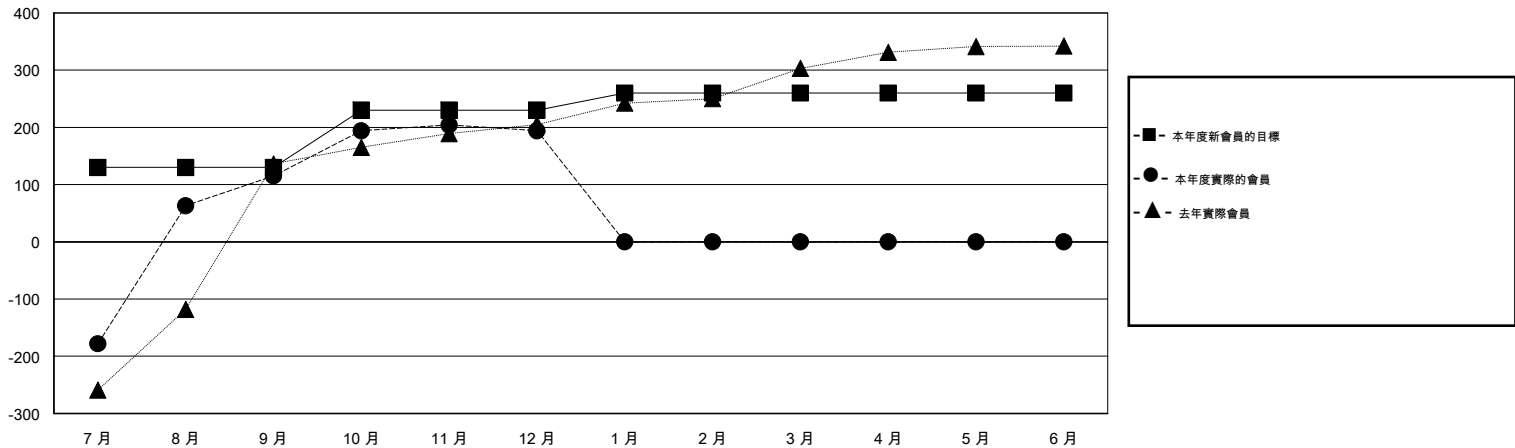

目標和實際會員累積

已取消的分會: 0

77 CLUBS OF 81 增添1位或以上的新會員

性別分佈

男 3,540 (69.33%)
女 1,566 (30.67%)

放棄的會員

[點擊這裡取得健康評估資料](#)

過世	16
分會已取消	0
其他	479
總計	495

家庭單位會員	2,011
戶長	837
非戶長	1,174